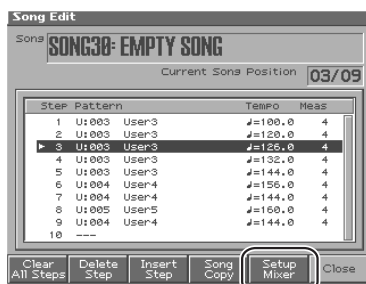

ソング・エディット

ソング・エディットにセットアップ・ミキサー画面が追加されました。これにより各ステップごとに、レベル、パン、キー・シフト、リバーブ、ミュート、テンポを簡単に変更することが出来るようになりました。

ソングの編集は、ソングを停止してから行ってください。

メモ

登録する各パターンのセットアップ・パラメーターをソング・データとして記憶しておくもので、元パターンのセットアップデータは変更されません。

メモ

システムの Song Play Mode を「MODE2」にした場合は、今再生しているパターンと同じパターンを次のステップで再生すると、そのステップのセットアップ・パラメーターは無視されます。

セットアップ・ミキサー

1. エディットするソングを選びます。
2. ソング・モードで [F2 (Song Edit)] を押して、ソング・エディット画面にします。

3. ソング・エディット画面で [F5 (Setup Mixer)] を押して、セットアップ・ミキサー画面にします。